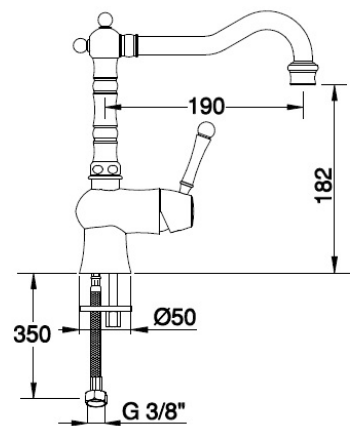

**DYF0L01**

Senza scarico / Without waste / Sans vidage

51 63 60 54 52

**DYF2L04**

Con scarico 1"1/4 Stop Open/With 1"1/4 Stop Open waste/Avec vidage 1"1/4 Stop Open

51 63 60 54 52

IMMAGINE/PICTURE/IMAGE

DISEGNO TECNICO/TECHNICAL DRAWING/DESSIN TECHNIQUE

## DATI TECNICI / TECHNICAL DATA / DONNEES TECHNIQUES

- Cromatura a spessore (UNI EN 248) riporto medio spessore: nichel 14 micron, cromo 0,4 microm  
Chrome thickness ( in compliance with UNI EN 248) medium nichel thickness 14 micron, chrome 0,4 microm  
Chromage à épaisseur ( conformément au règlement UNI EN 248) épaisseur medium dépôt nichel 14 micron, chrome 0,4 microm
- Cartuccia a dischi ceramici conforme alla norma NF EN 817 NE 077 U3 ( superato test di usura 175,000 cicli)  
Cartridge with ceramic discs in accordance with NF EN 817 NF 077 U3 regulations ( it passed endurance test of 175.000 cycles)  
Cartouche avec disques céramiques en conformité avec la norme NF EN 817 NF 077 U3 ( dépassé essai d'endurance de 175.000 cycles)