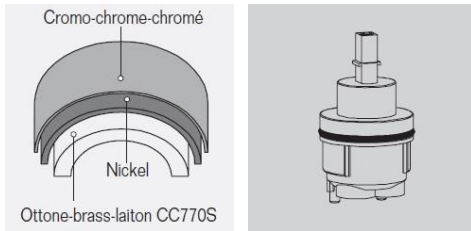

**DYF0L01**

Senza scarico / Without waste / Sans vidage

51 63 60 54 52

**DYF2L04**

Con scarico 1"1/4 Stop Open/With 1"1/4 Stop Open waste/Avec vidage 1"1/4 Stop Open

51 63 60 54 52

IMMAGINE/PICTURE/IMAGE

DISEGNO TECNICO/TECHNICAL DRAWING/DESSIN TECHNIQUE

## DATI TECNICI / TECHNICAL DATA / DONNEES TECHNIQUES

- Cromatura a spessore (UNI EN 248) riporto medio spessore: nichel 14 micron, cromo 0,4 microm  
Chrome thickness ( in compliance with UNI EN 248) medium nichel thickness 14 micron, chrome 0,4 microm  
Chromage à épaisseur ( conformément au règlement UNI EN 248) épaisseur medium dépôt nichel 14 micron, chrome 0,4 microm
- Cartuccia a dischi ceramici conforme alla norma NF EN 817 NE 077 U3 ( superato test di usura 175,000 cicli)  
Cartridge with ceramic discs in accordance with NF EN 817 NF 077 U3 regulations ( it passed endurance test of 175.000 cycles)  
Cartouche avec disques céramiques en conformité avec la norme NF EN 817 NF 077 U3 ( dépassé essai d'endurance de 175.000 cycles)